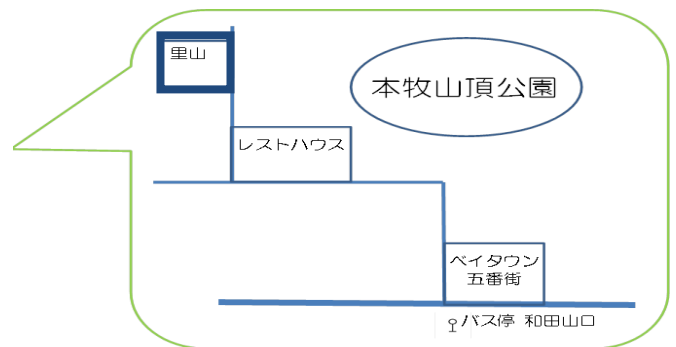

# 外であそぼう ♪

元気いっぱい！外でおもいっきり遊びましょう～♪  
子育て支援者さんがまっています★ みんなきてね～  
今年度は年5回の実施を予定しています。

## 第一回

【日時】 5月15日(水)  
10:00～11:30  
【場所】 山吹公園  
\* 砂場付近に集合

## 第二回

【日時】 6月5日(水)  
10:00～11:30  
【場所】 本牧山頂公園  
\* 「里山あそび場」に集合

- 対象：未就学児親子
- 申込みは不要です。

当日の開始時間までに直接集合場所にお集まりください。

- 持ち物：いずれも、飲み物、タオル、着替え、その他各自必要な物
- 雨天の場合：いずれも決行「雨とあそぼう！」

\* 荒天の場合、中止（警報が発令された場合は中止となります。）