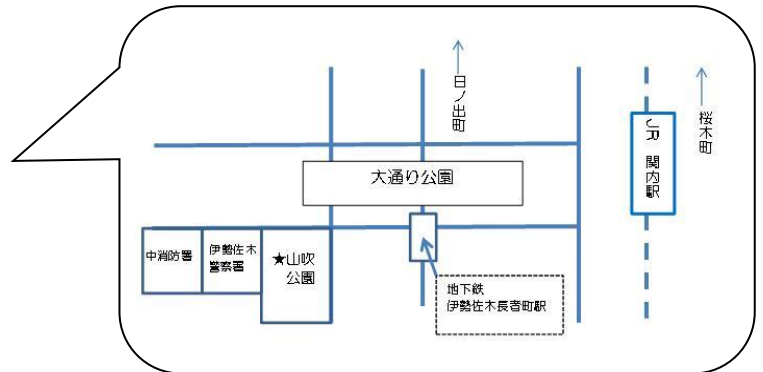

# 外であそぼう ♪

元気いっぱい！外でおもいっきり遊びましょう～♪  
子育て支援者さんがまっています★ みんなきてね～  
今年度は年5回の実施を予定しています。

## 第一回

【日時】 5月15日(水)  
10:00～11:30  
【場所】 山吹公園  
\* 砂場付近に集合

## 第二回

【日時】 6月5日(水)  
10:00～11:30  
【場所】 本牧山頂公園  
\* 「里山あそび場」に集合

- 対象：未就学児親子
- 申込みは不要です。

当日の開始時間までに直接集合場所にお集まりください。

- 持ち物：いずれも、飲み物、タオル、着替え、その他各自必要な物
- 雨天の場合：いずれも決行「雨とあそぼう！」

\* 荒天の場合、中止（警報が発令された場合は中止となります。）