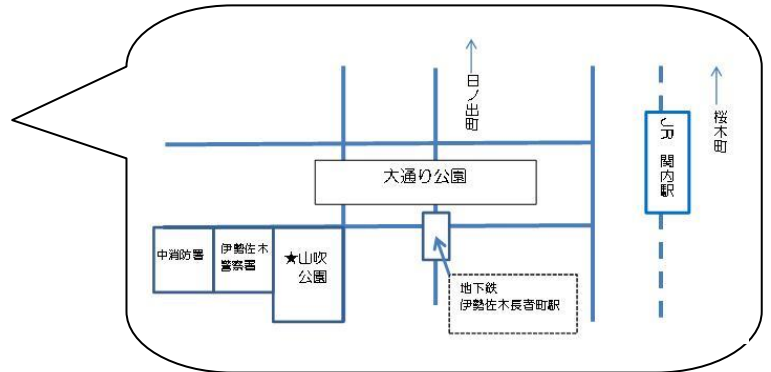

外であそぼう ♪

元気いっぱい！そとでおもいっきりあそびましょう～♪
子育て支援者さんがまっています★ みんなで遊ぼう！きてね～
今年度は年5回の実施を予定しています。

第一回

- 【日時】 5月30日(水)
10:00～11:30
- 【場所】 本牧市民公園
* 蒸気機関車付近に集合
* 集合後、公園内を移動します。

第二回

- 【日時】 6月6日(水)
10:00～11:30
- 【場所】 山吹公園
* 砂場付近に集合

- 対象：未就学児親子
- 申込みは不要です。

当日の開始時間までに直接集合場所にお集まりください。

- 持ち物：いずれも、飲み物、タオル、着替え、その他各自必要な物
- 雨天の場合：いずれも決行「雨とあそぼう！」
* 荒天の場合、中止（警報が発令された場合は中止となります。）

延期の場合は、当日の朝9:00に「のんびりんこHP」「中区すくすくモバイル」にて配信します。

●問い合わせ先

横浜市中区地域子育て支援拠点 のんびりんこ