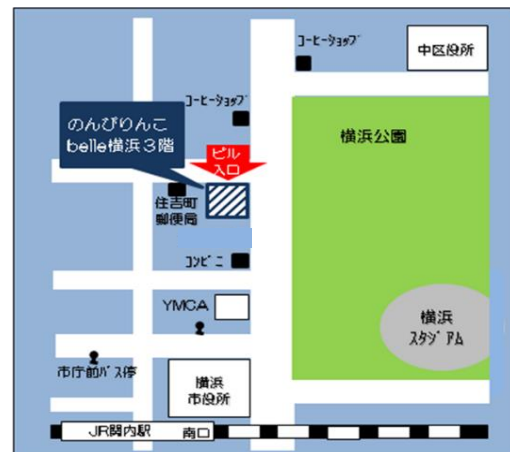

子どものプレイコーナーもあります。

毎日一緒にいると気づかないこともあるかも・・・?!

身長・体重を測ってカードを作ったり、
写真を撮ったり、成長を感じ喜び合いま
しょう!!

主催: 横浜市中区地域子育て支援拠点 のんびりんこ

所在地: 横浜市中区住吉町 1-12-1 belle 横浜 3階

電話&FAX: 045 (663) 9715

URL <http://www.nonbirinco.com>

ホッと♥カフェ

みんな大きくなったね

2019年3月22日(金)

時間: 午前の部 10:30~12:00 ・ 午後の部 13:30~15:00

場所: 中区地域子育て支援拠点のんびりんこ 多目的研修室

対象: 未就学児とその保護者

申込み・参加費 : 不要

コーヒーや紅茶をご用意してお待ちしています!

【セルフサービス/おかわり自由】

みんなでお茶を飲んだり、おしゃべりしたり、……。のんびりんこでリフレッシュしてくださいね。一声かければみんな笑顔になれますよ!

飲み物は大人用です。お子さんの

お茶の用意はありません。

お子さんの成長を皆で喜び合いましょう!
保育園や幼稚園に入園するお子さん、お仕事に復帰されるママ、色々な所に出かけてみようと張り切っている方・・・期待とちょっぴりの不安もありますよね。
のんびりんこのみんなでエールを送りましょう!

子どものプレイコーナーもあります。

毎日一緒にいると気づかないこともあるかも・・・?!

身長・体重を測ってカードを作ったり、
写真を撮ったり、成長を感じ喜び合いま
しょう!!

主催: 横浜市中区地域子育て支援拠点 のんびりんこ

所在地: 横浜市中区住吉町 1-12-1 belle 横浜 3階

電話&FAX: 045 (663) 9715

URL <http://www.nonbirinco.com>