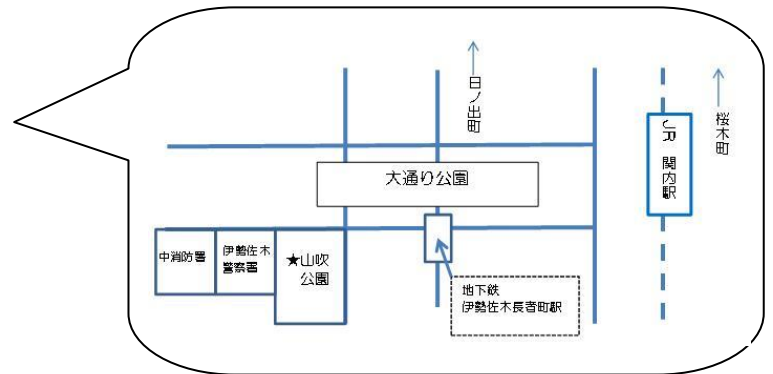

外であそぼう ♪

元気いっぱい！そとでおもいっきりあそびましょう～♪
子育て支援者さん（保育士）がまっています★ みんなきてね～
今年度は年5回の実施を予定しています。

第一回

【日時】 5月31日（水）
10：00～11：30
【場所】 本牧市民公園
＊蒸気機関車付近に集合
＊集合後、公園内を移動します。

第二回

【日時】 6月7日（水）
10：00～11：30
【場所】 山吹公園
＊砂場付近に集合

- 対象：未就学児親子
- 申込みは不要です。

当日の開始時間までに直接集合場所にお集まりください。

- 持ち物：いずれも、飲み物、タオル、着替え、その他各自必要な物
- 雨天の場合：いずれも決行「雨とあそぼう！」
＊荒天の場合、中止（警報が発令された場合は中止となります。）

延期の場合は、当日の朝9：00に「のんびりんこHP」「中区すくすくモバイル」にて配信します。

●問い合わせ先

横浜市中区地域子育て支援拠点 のんびりんこ

045-663-9715

のんびりんこHP <http://www.nonbirinco.com/>